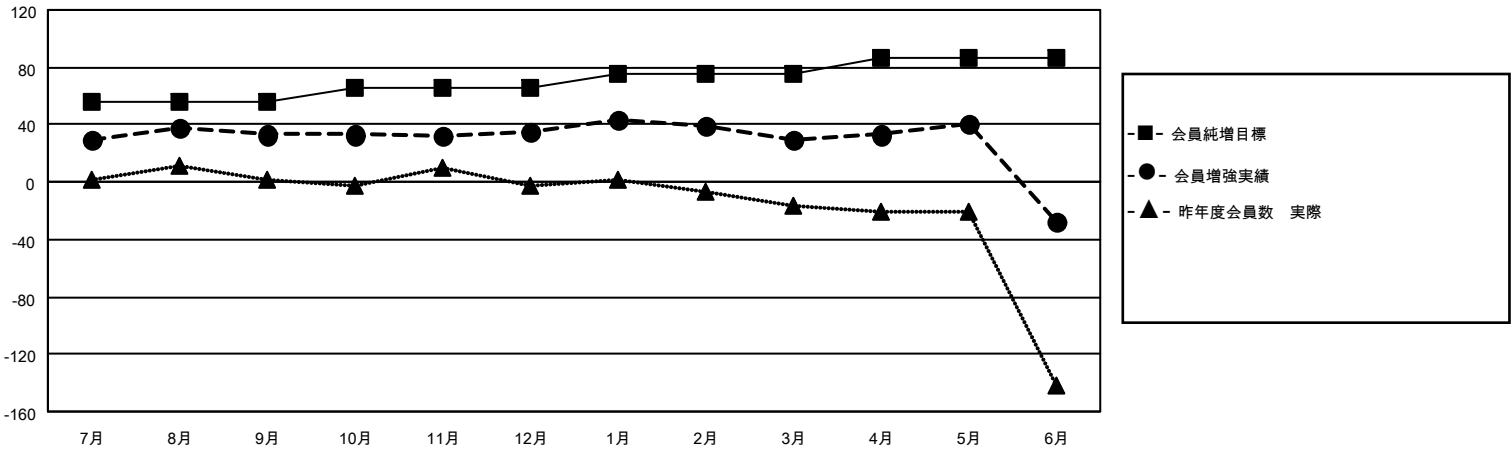

MONTHLY MEMBERSHIP PROGRESS REPORT

地域 JAPAN

District 336 D

Results as of: 6/30/2023

クラブ				名			
結果：2022-2023				結果：2022-2023			
四半期	新クラブ目標	新クラブ	解散クラブ	四半期	会員純増目標	会員増強実績	退会者(転籍を含む)実際
7月/8月/9月	0	0	0	7月/8月/9月	56	85	49
10月/11月/12月	0	0	0	10月/11月/12月	10	47	44
1月/2月/3月	0	0	0	1月/2月/3月	10	41	46
4月/5月/6月	0	0	0	4月/5月/6月	10	39	96

新クラブ目標及び実績累計

会員目標及び実績累計

解散クラブ: 0	68 CLUBS OF 84 一名以上の新会 員を登録	<u>男女別</u>	
退会者		男性	2,283 (87.61%)
物故会員 20	会員累計データを見るには、ここをクリック	女性	322 (12.36%)
クラブ解散 0		NON BINARY	0 (0.00%)
その他 215		PREFER NOT TO ANSWER	1 (0.04%)
合計 235		世帯主/家族会員合計	228
		国際会費半額の家族会員	103