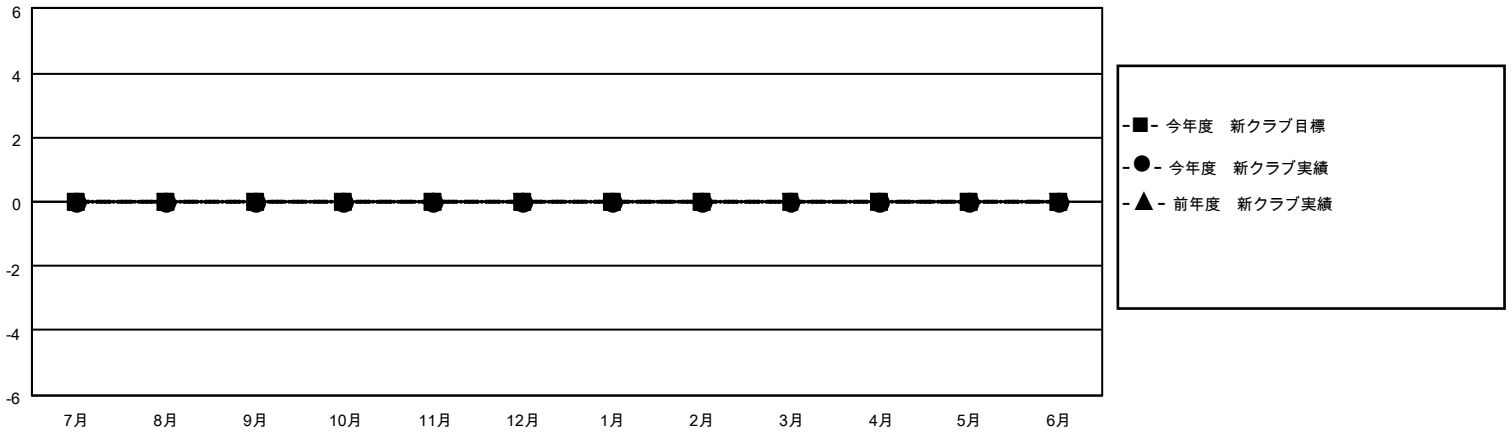

MONTHLY MEMBERSHIP PROGRESS REPORT

地域 JAPAN

District 336 D

Results as of: 6/30/2023

クラブ				名			
結果：2022-2023				結果：2022-2023			
四半期	新クラブ目標	新クラブ	解散クラブ	四半期	会員純増目標	会員増強実績	退会者(転籍を含む)実際
7月/8月/9月	0	0	0	7月/8月/9月	56	85	49
10月/11月/12月	0	0	0	10月/11月/12月	10	47	44
1月/2月/3月	0	0	0	1月/2月/3月	10	41	46
4月/5月/6月	0	0	0	4月/5月/6月	10	39	96

新クラブ目標及び実績累計

会員目標及び実績累計

解散クラブ: 0	68 CLUBS OF 84 一名以上の新会 員を登録	<u>男女別</u>	
退会者		男性	2,283 (87.61%)
物故会員 20	会員累計データを見るには、ここをクリック	女性	322 (12.36%)
クラブ解散 0		NON BINARY	0 (0.00%)
その他 215		PREFER NOT TO ANSWER	1 (0.04%)
合計 235		世帯主/家族会員合計	228
		国際会費半額の家族会員	103